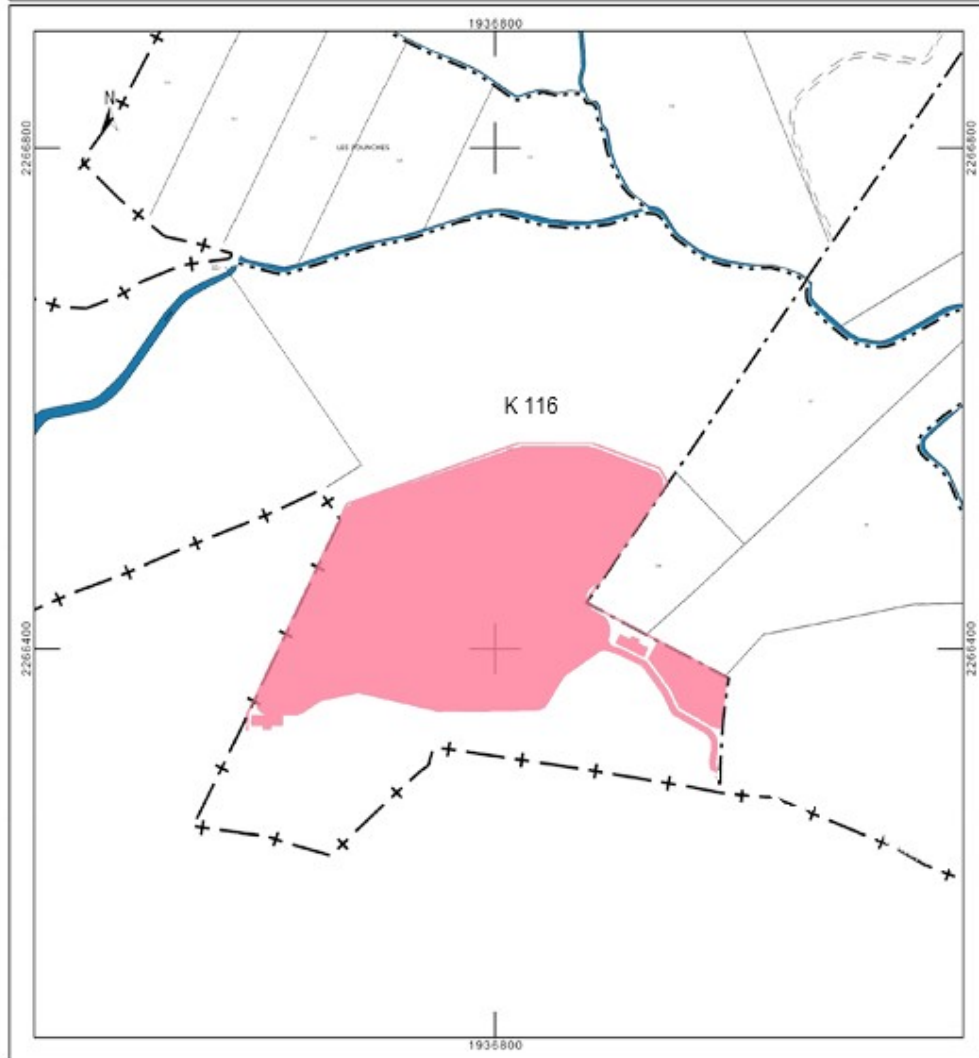

Informations littérales relatives à 1 parcelle sur la commune : BARJOLS (83).

Références de la parcelle 000 K 116

Référence cadastrale de la parcelle	000 K 116
Contenance cadastrale	145 795 mètres carrés
Adresse	LES QUATRE FERMES 83670 BARJOLS
	Surface à défricher : 50067 m <sup>2</sup>

Département : VAR  Commune : BARJOLS	DIRECTION GÉNÉRALE DES FINANCES PUBLIQUES  EXTRAIT DU PLAN CADASTRAL	Le plan visualisé sur cet extrait est géré par le centre des impôts foncier suivant : Centre des Impôts Foncier de Draguignan 43, Chemin de Sainte Barbe CS 30407 83008 83008 DRAGUIGNAN Cedex tél. 04/94/60/49/33 fax cdif.draguignan@dgifp.finances.gouv.fr
Section : K Feuille : 000 K 03  Echelle d'origine : 1/2000 Echelle d'édition : 1/4000  Date d'édition : 25/03/2022 (fuseau horaire de Paris)  Coordonnées en projection : RGF93CC43 ©2017 Ministère de l'Action et des Comptes publics	Cet extrait de plan vous est délivré par :  cadastre.gouv.fr	